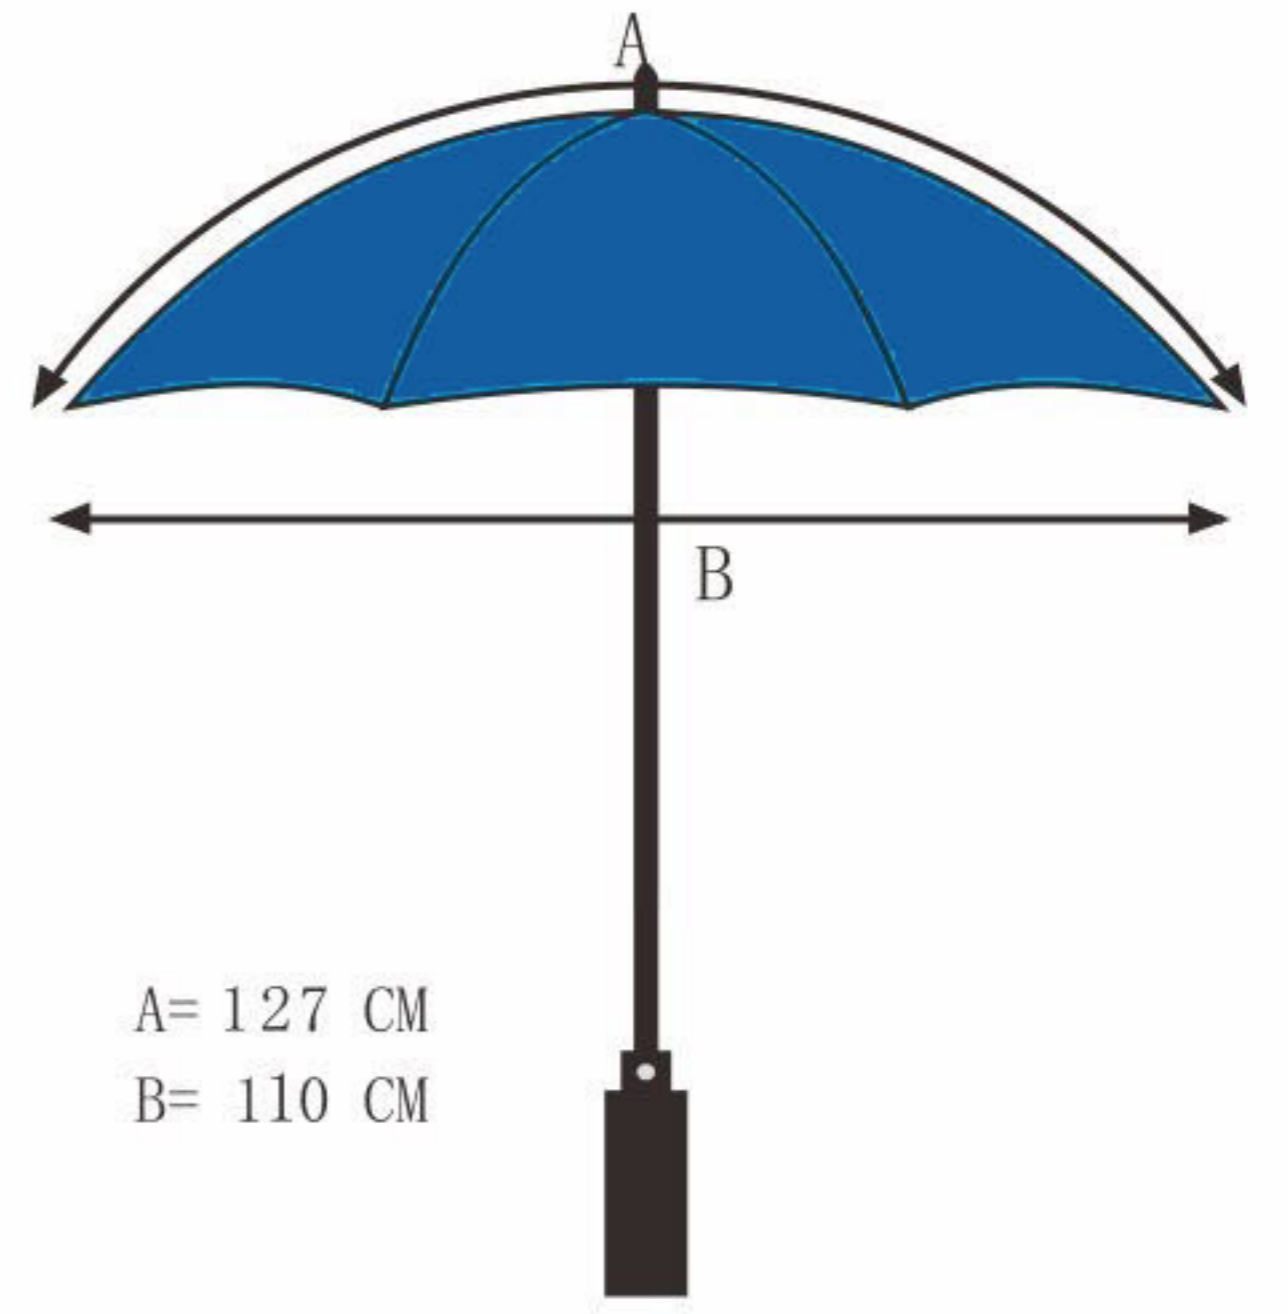

23" 8K

A= 116 CM
B= 105 CM

25" 8K

A= 127 CM
B= 110 CM

27" 8K

A= 137 CM
B= 120 CM

30" 8K

A= 152 CM
B= 135 CM

23 INCH

27 INCH

30 INCH

32 INCH

34 INCH

SHAPE

Round Shap

Octagonal Shape