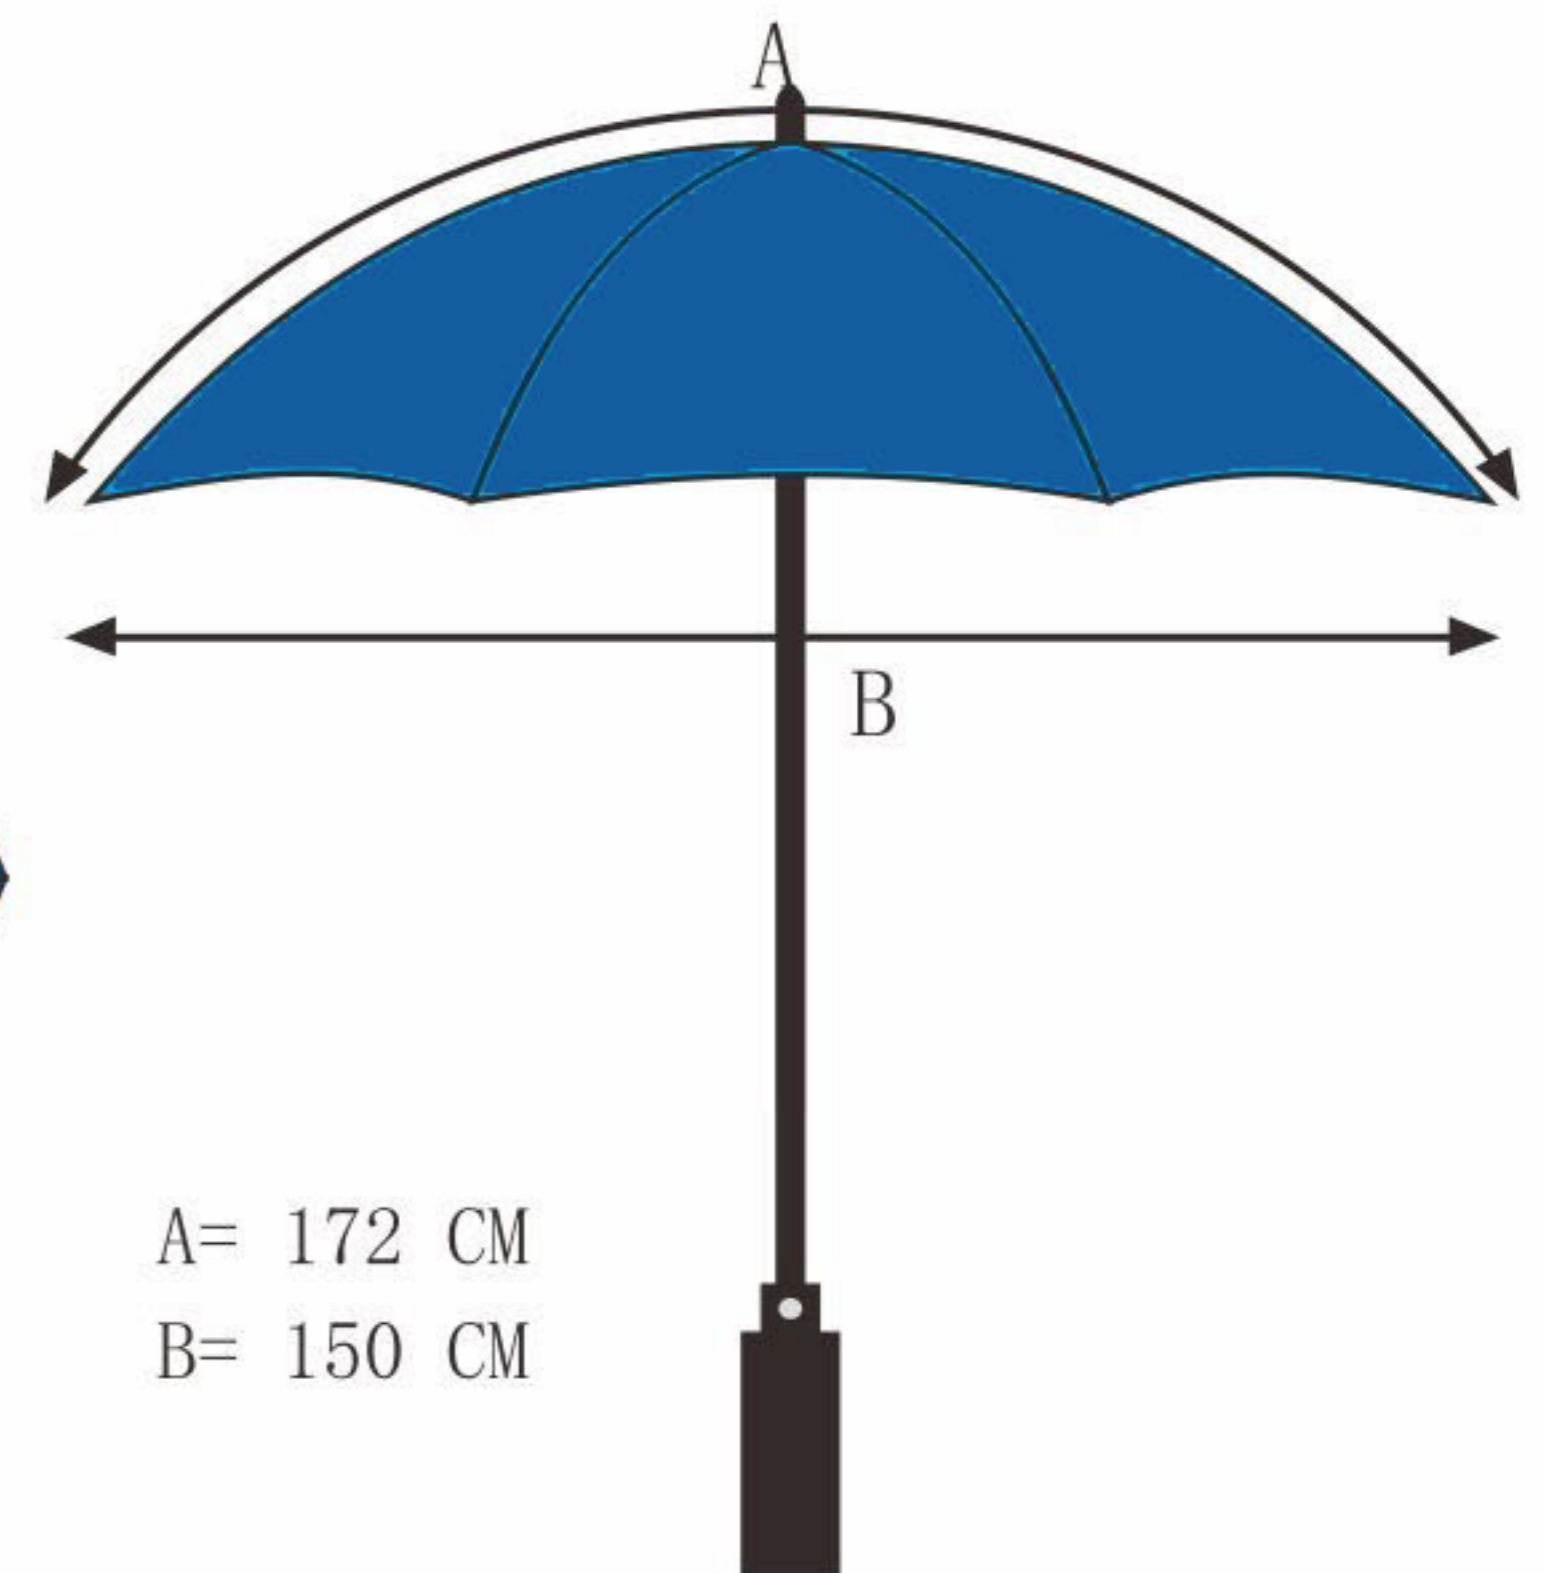

23" 8K

A= 116 CM
B= 105 CM

25" 8K

A= 127 CM
B= 110 CM

27" 8K

A= 137 CM
B= 120 CM

30" 8K

A= 152 CM
B= 135 CM

32" 8K

A= 162 CM
B= 142 CM

34" 8K

A= 172 CM
B= 150 CM

► TYPES FOR HANDLE

19
INCH

21
INCH

23
INCH

23 INCH

27 INCH

30 INCH

32 INCH

34 INCH

SHAPE

Round Shap

Octagonal Shape