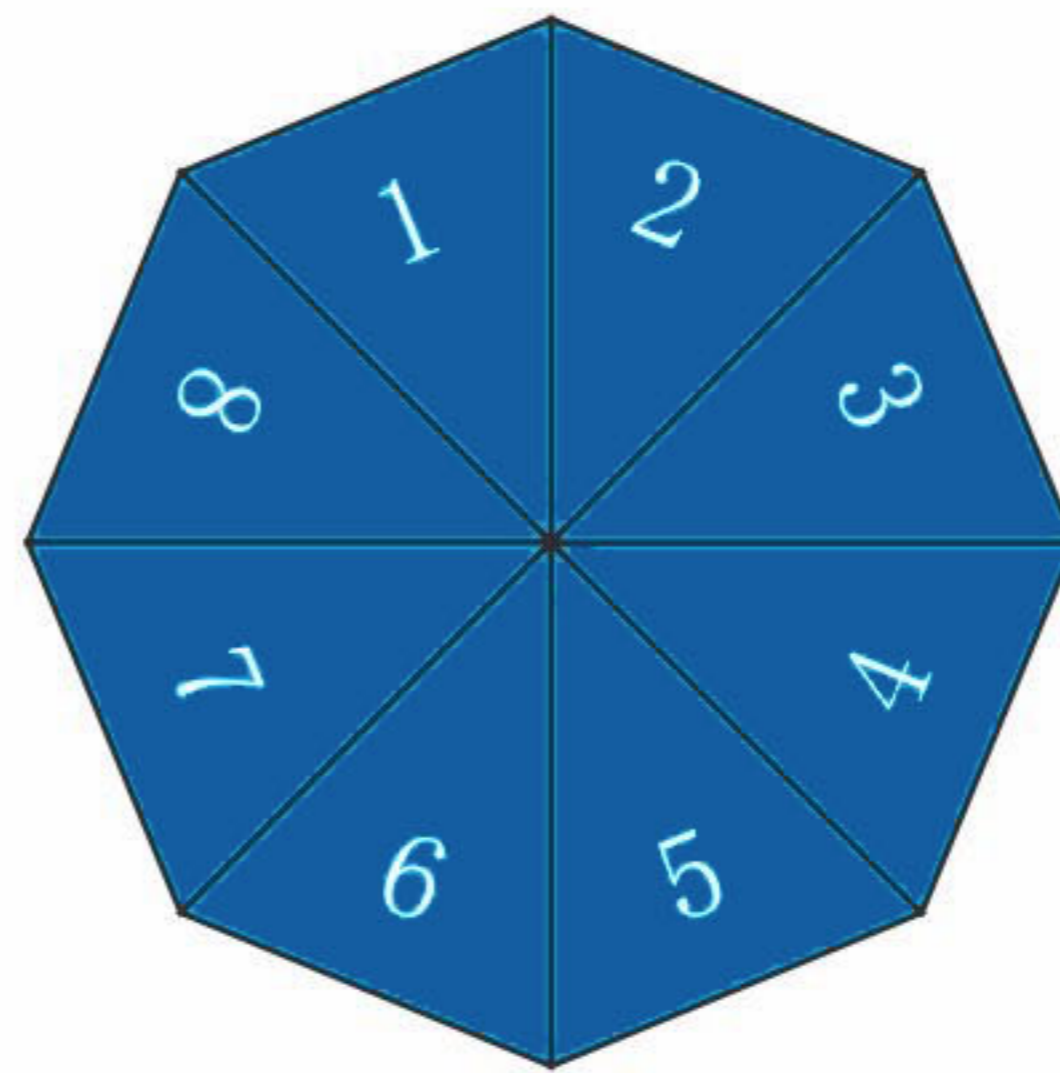

23" 8K

A= 116 CM
B= 105 CM

25" 8K

A= 127 CM
B= 110 CM

27" 8K

A= 137 CM
B= 120 CM

30" 8K

A= 152 CM
B= 135 CM

Square Shap

Irregular Shape

STRUCTURE

**Single Fabric
Single Frame**

**Vented Type :
Doule Canopy
Single Frame**

**Vented Type :
Doule Canopy
Double Frame**

MATERIALS

190T Pongee Fabric