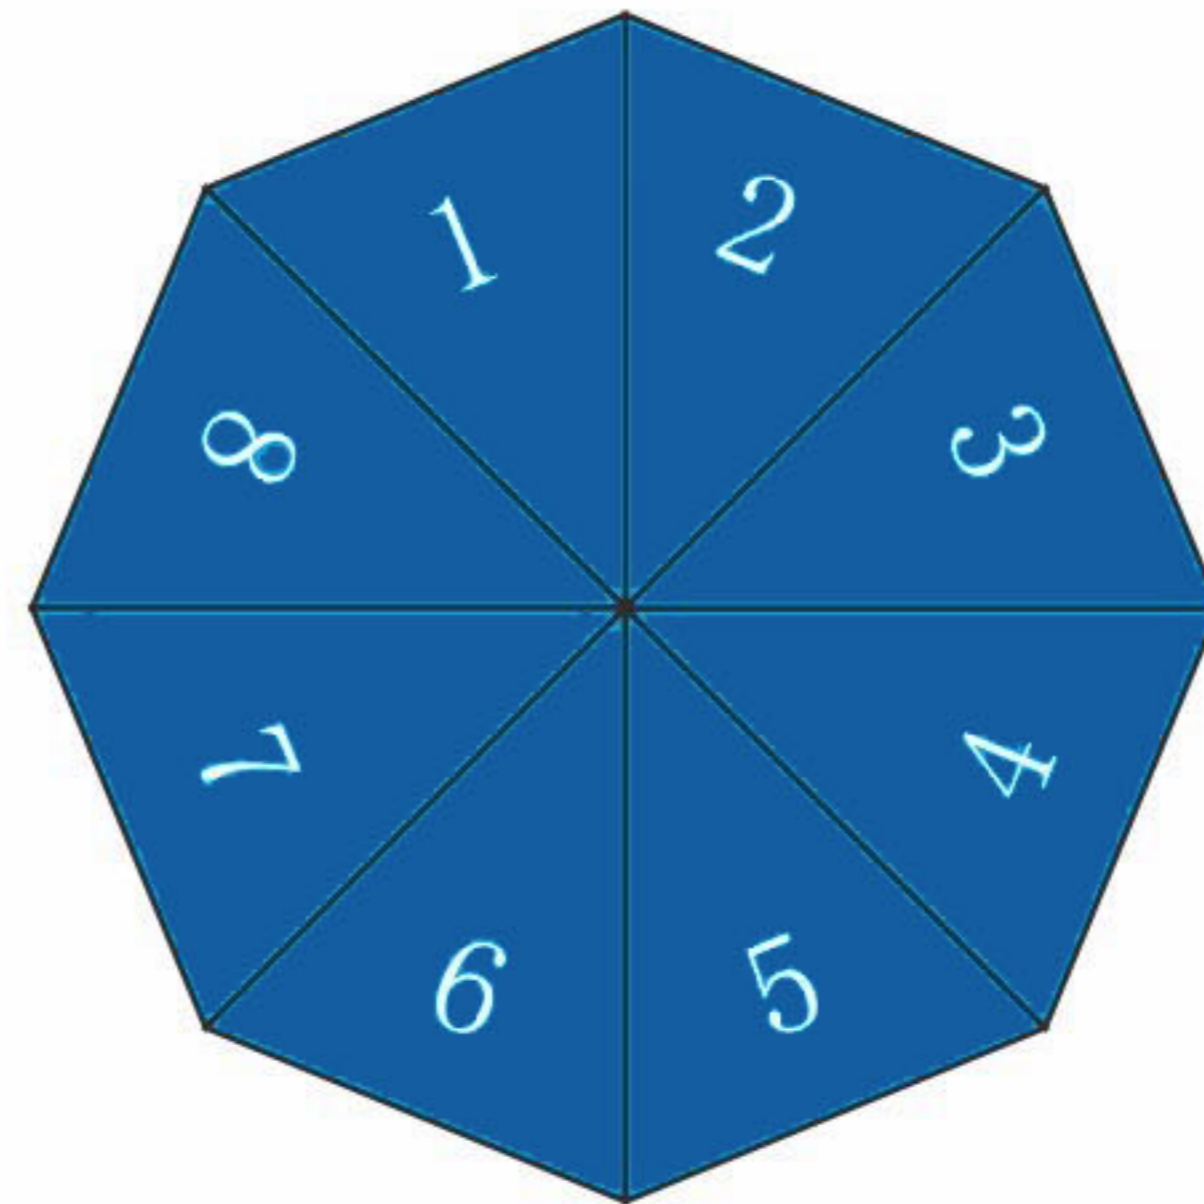

► SIZE FOR GOLF UMBRELLA

A= 116 CM
B= 105 CM

A= 127 CM
B= 110 CM

A= 137 CM
B= 120 CM

30" 8K

A= 152 CM
B= 135 CM

A= 162 CM
B= 142 CM

34" 8K

A= 172 CM
B= 150 CM

► TYPES FOR HANDLE