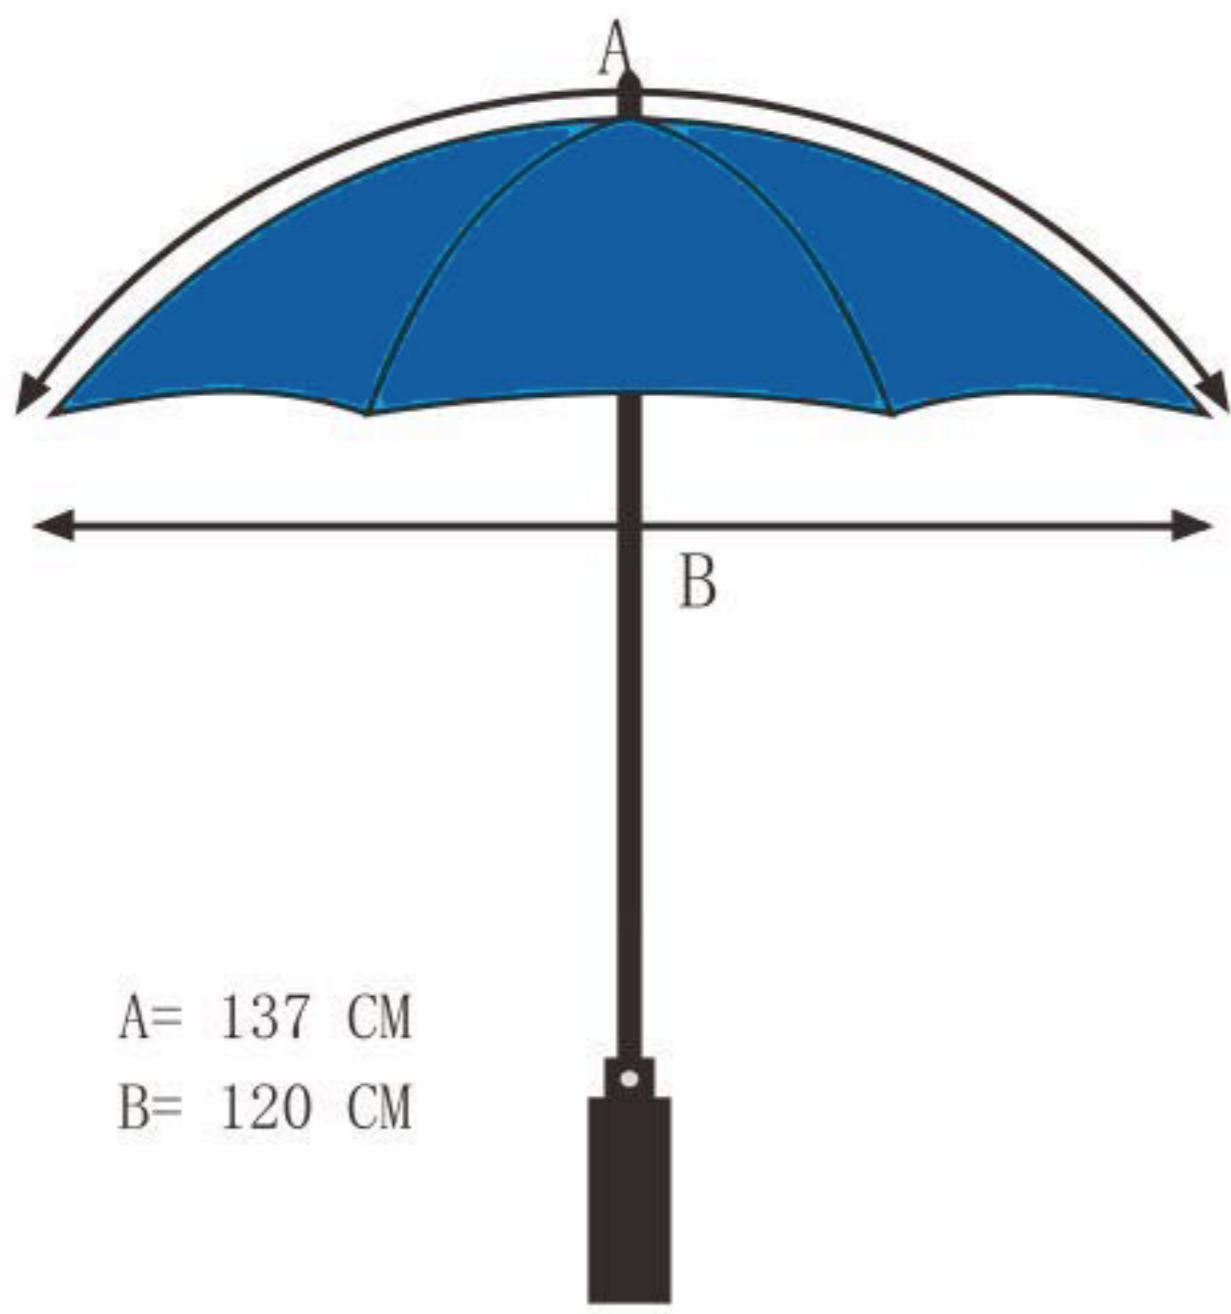

23" 8K

A= 116 CM
B= 105 CM

25" 8K

A= 127 CM
B= 110 CM

27" 8K

A= 137 CM
B= 120 CM

30" 8K

A= 152 CM
B= 135 CM

32" 8K

A= 162 CM
B= 142 CM

34" 8K

A= 172 CM
B= 150 CM

► TYPES FOR HANDLE

19
INCH

21
INCH

23
INCH

23 INCH

27 INCH

30 INCH

32 INCH

34 INCH

SHAPE

Round Shap

Octagonal Shape