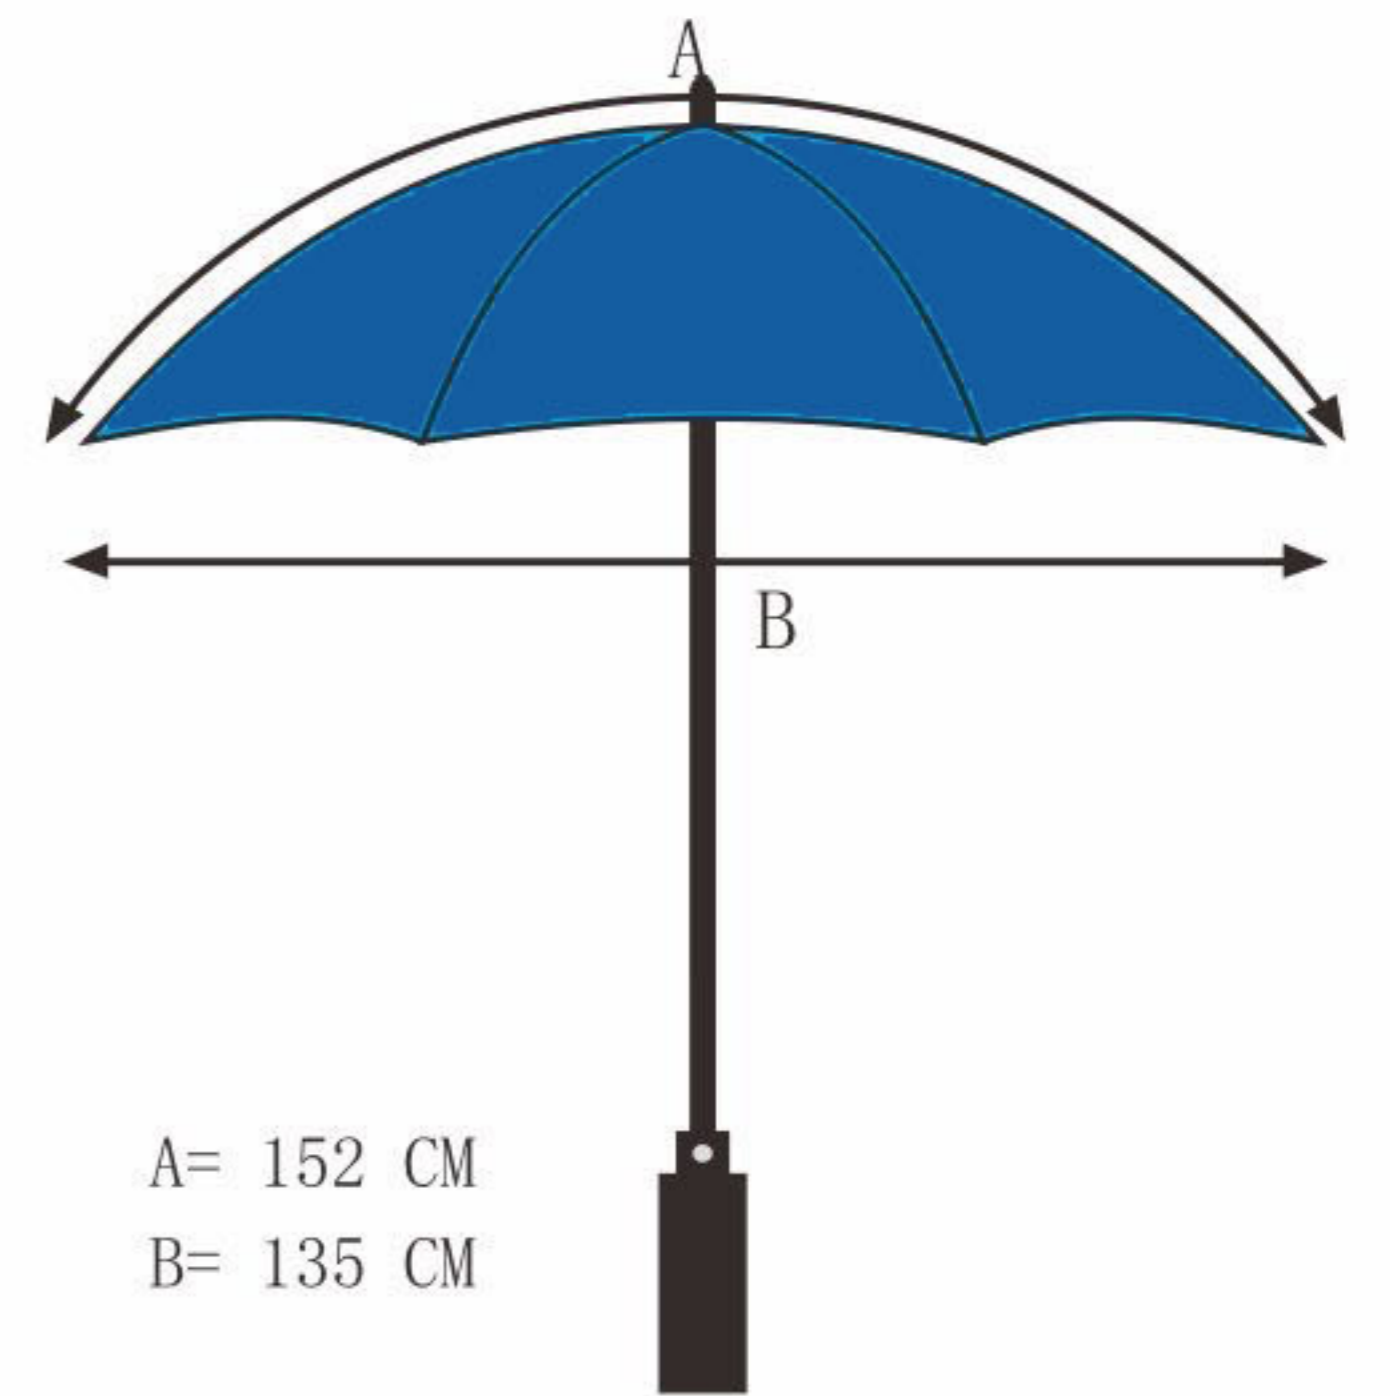

23" 8K

A= 116 CM
B= 105 CM

25" 8K

A= 127 CM
B= 110 CM

27" 8K

A= 137 CM
B= 120 CM

30" 8K

A= 152 CM
B= 135 CM

32" 8K

A= 162 CM
B= 142 CM

34" 8K

A= 172 CM
B= 150 CM

► TYPES FOR HANDLE

19
INCH

21
INCH

23
INCH

23 INCH

27 INCH

30 INCH

32 INCH

34 INCH

SHAPE

Round Shap

Octagonal Shape