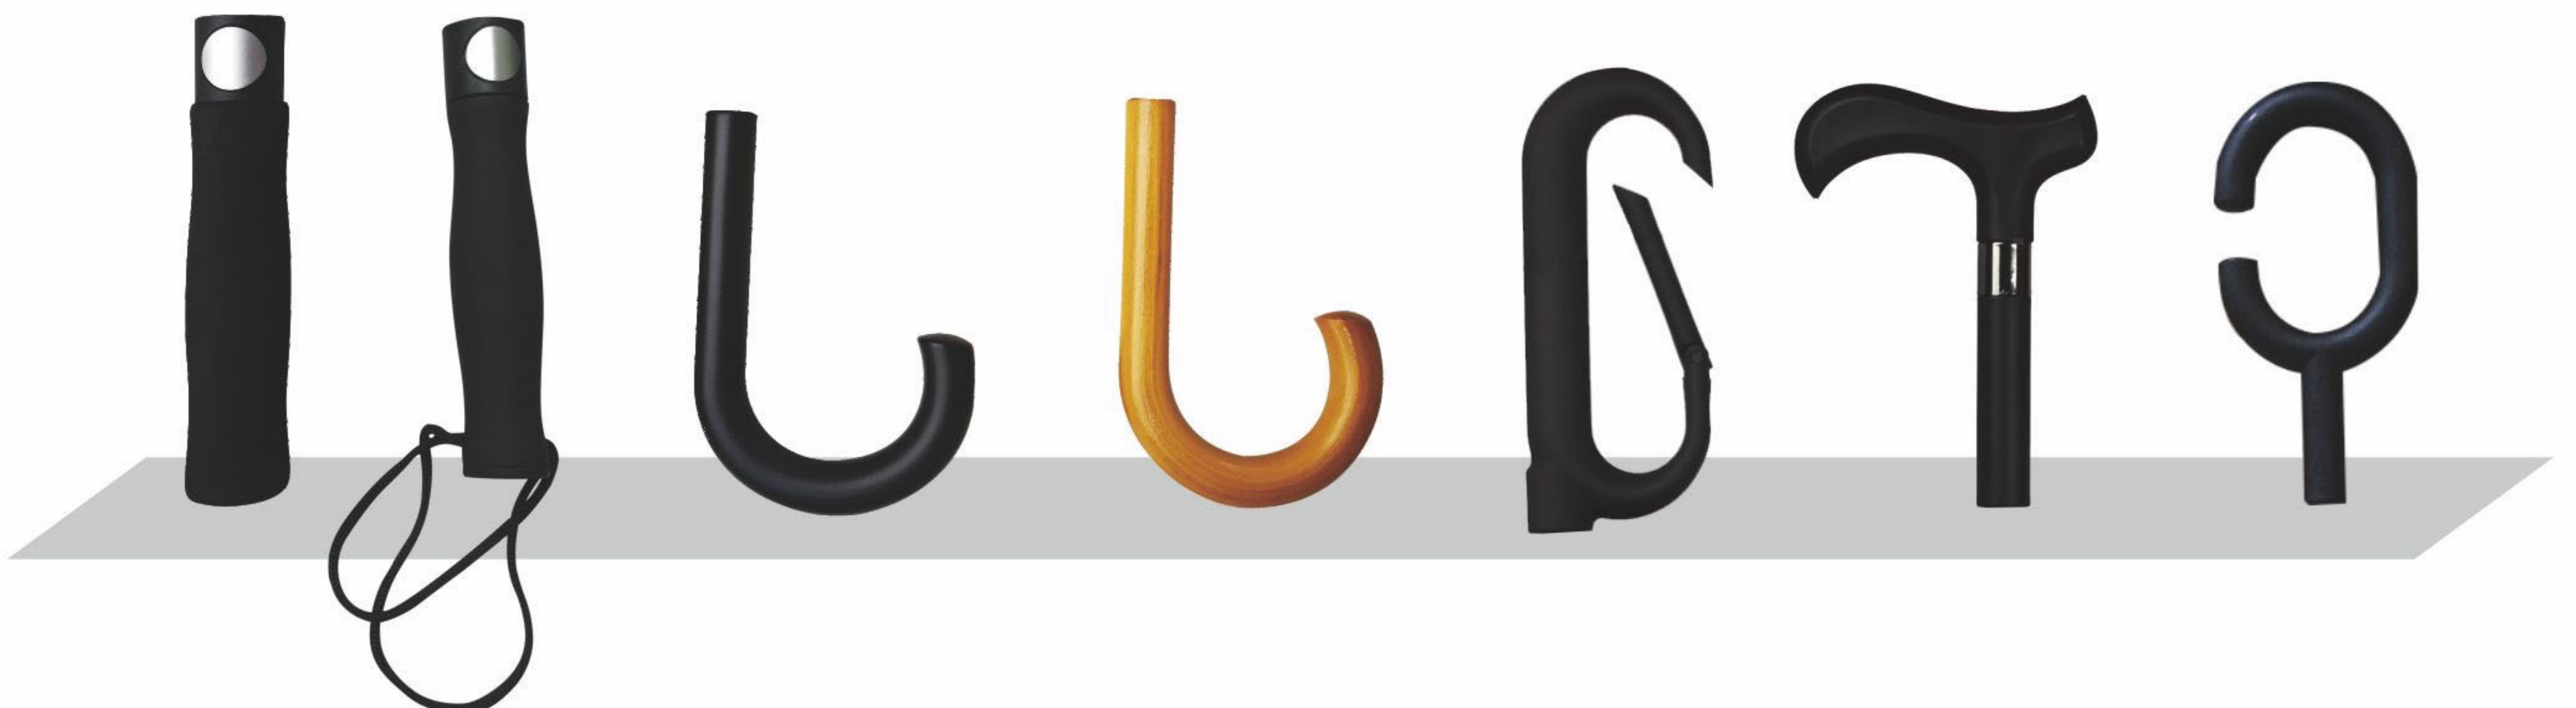

32" 8K

A= 162 CM
B= 142 CM

34" 8K

A= 172 CM
B= 150 CM

► TYPES FOR HANDLE

19
INCH

21
INCH

23
INCH