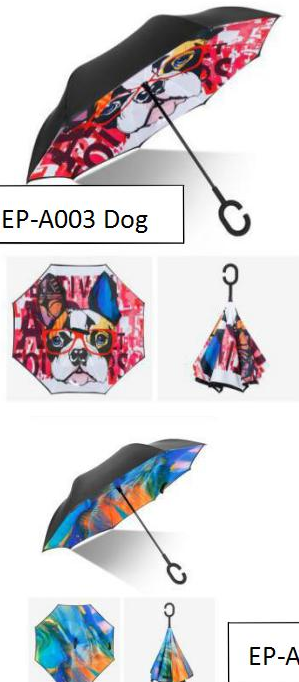

EP-A003 Dog

EP-A004 Ocean